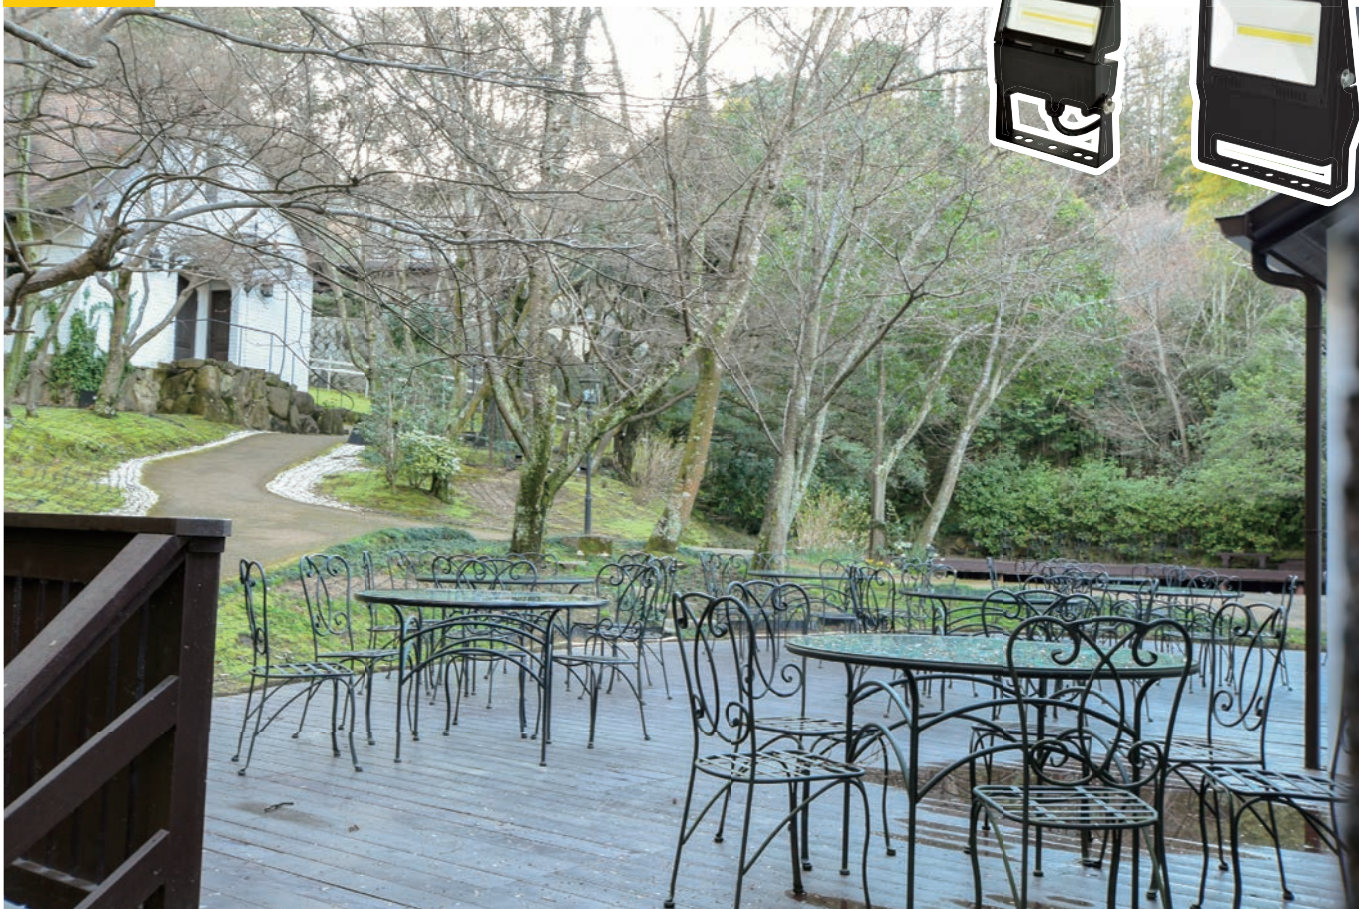

森の邸宅 彩音 様

2019.03.19撮影

LEDフラットライト 3000K(電球色)

20W:14台 30W:5台

昼間